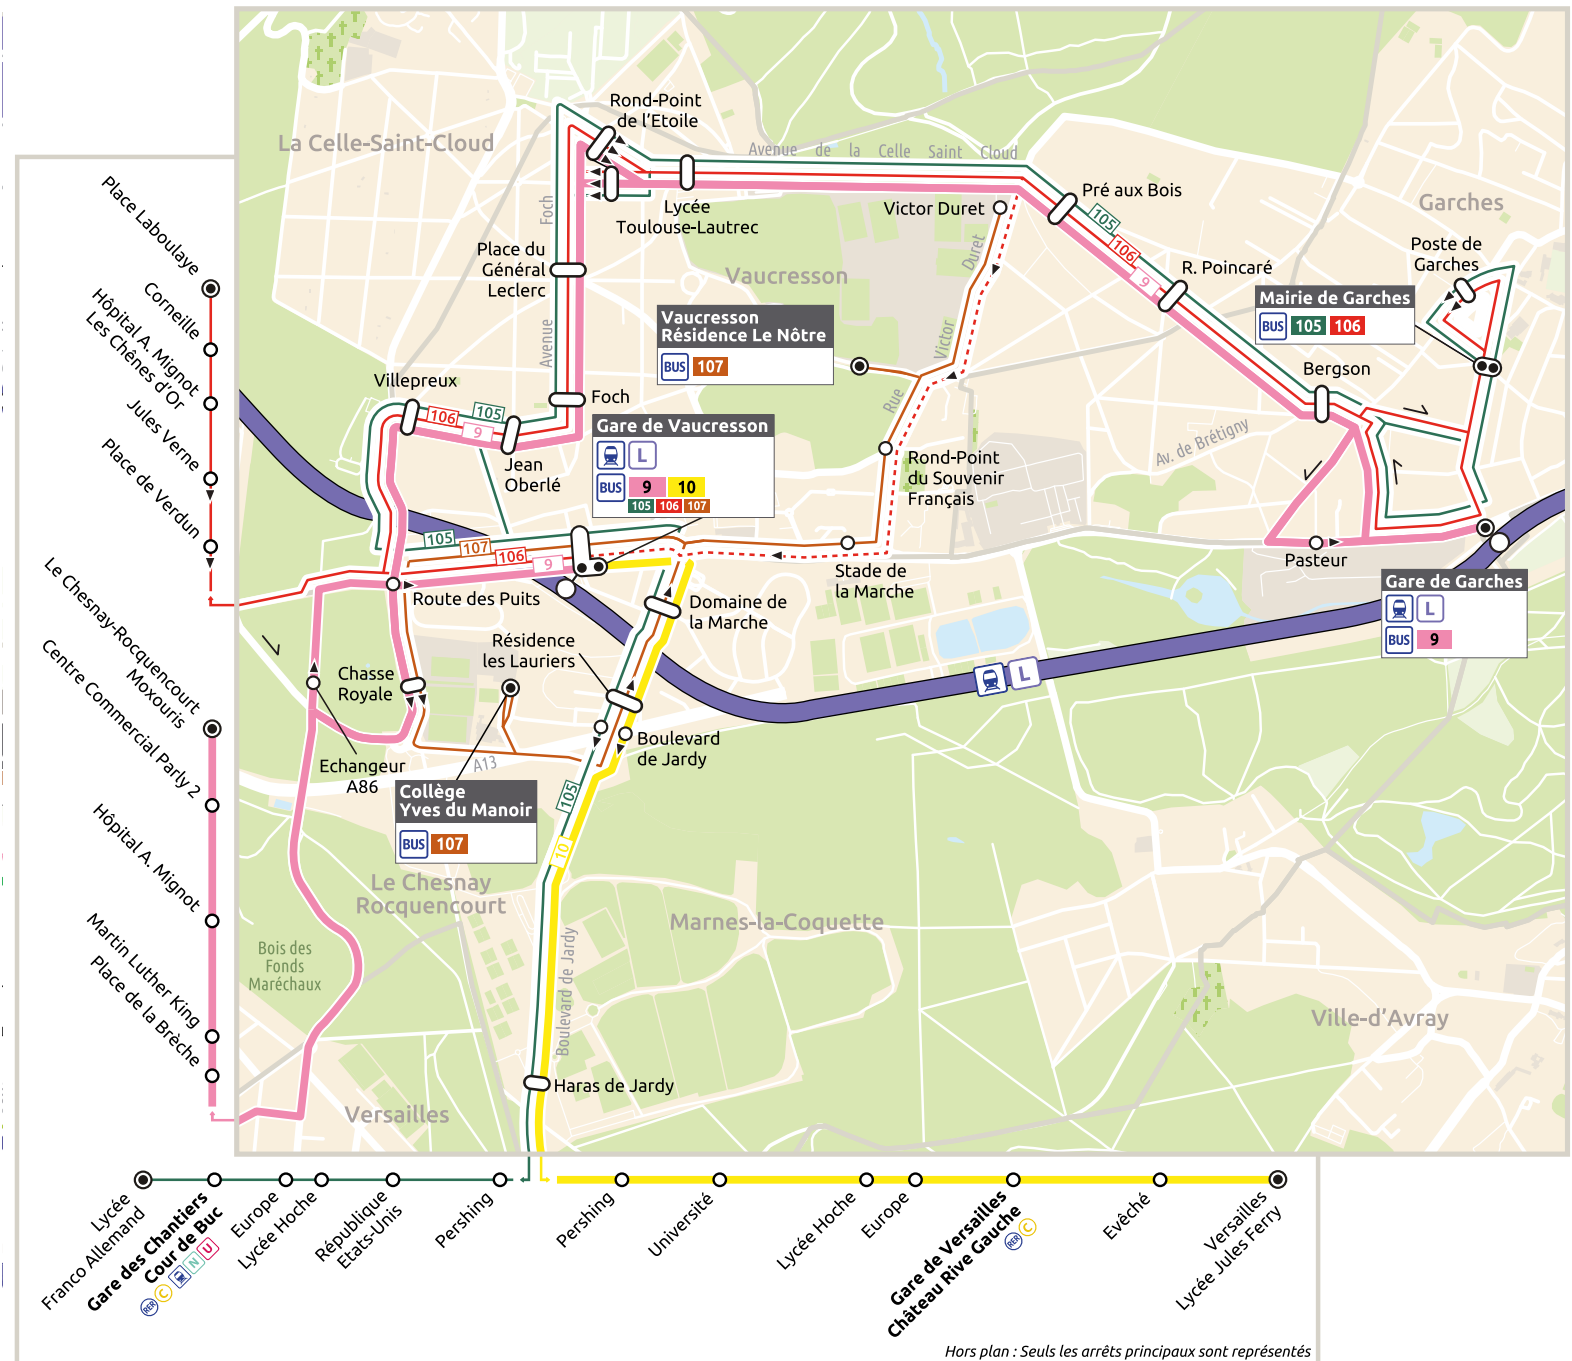

BIENVENUE SUR VOTRE TOUT NOUVEAU RÉSEAU PHÉBUS !

SUIVEZ TOUTE L'ACTUALITÉ DE VOTRE NOUVEAU RÉSEAU

- > **phebus2019.fr**
- > **01 39 20 16 20**
  Du lundi au vendredi de 9h à 13h et de 14h30 à 17h30.
- > **Par courrier**
  Phébus Groupe Keolis
  12 avenue du Général de Gaulle - BP 146 - 78001 Versailles Cedex.
- > **Espace Clients Phébus**
  12 avenue du Général de Gaulle - 78000 Versailles.
  Du lundi au vendredi de 9h à 13h et de 14h30 à 17h30.
- > **Agence Navigo Phébus**
  18 avenue de l'Europe - 78000 Versailles.
  Du lundi au vendredi de 9h à 18h et le samedi de 11h à 18h.
- > **Retrouvez-nous aussi sur les réseaux sociaux**

@phebusKeolis facebook.com/
@Keolisvelizy Phebus.tm/

Hors plan : Seuls les arrêts principaux sont représentés